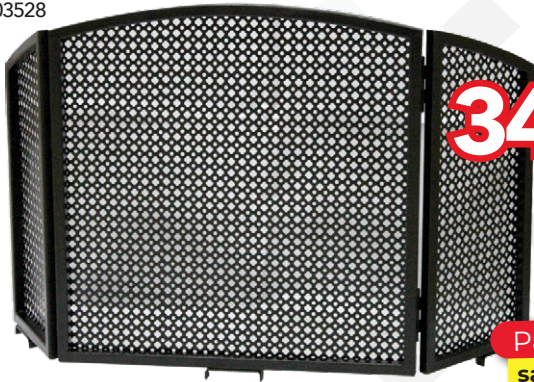

349 DH TTC

Payez sur **10 MOIS***
sans intérêts à partir de
2000dhs d'achat

Coquille STAND UP BIG
Réf.:120756

349 DH TTC

Coquille mouchetée RONDIN
Réf.:120748

389 DH TTC

Kit cheminée STAND UP moucheté, 4 pcs
Réf.:120762