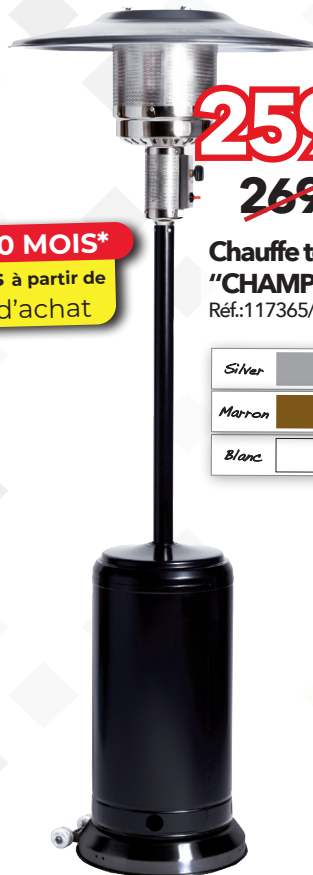

Chauffe terrasse à gaz
"AMERICAN STYLE"
Réf.:117369/70

2599^{DHTTC}
~~2699~~

Chauffe terrasse à gaz
"CHAMPIGNON"
Réf.:117365/66/67/120779

Silver
Marron
Blanc